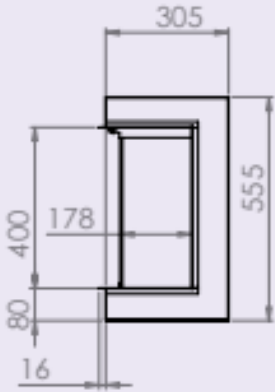

Charlton & Jenrick^{LD}

Best of British fires, fireplaces & stoves

i1800e Deep
three sided arrangement

Deep 1800

- Deep 1800 הינו קמין חשמלי תוצרת חברת Charlton & Jenrik באנגליה. לקמין ישנן למעלה מ-1,000 אופציות תאורה ותצוגה, הודות לשליטה על צבעי הלהבה, עוצמת הלהבה ומהירות הלהבה, ושליטה על צבעי הגחלים ועוצמתם.
- לקמין יש שלושה צבעי להבה, ולכל צבע חמש דרגות עוצמה ומהירות בעירה, זאת בנוסף ל-13 צבעים של משטח הגחלים, אשר גם להם חמש דרגות עוצמה.
- הקמין מתאפיין בתצורת להבה פנורמית מרהיבה, בעלת תצוגת LED באיכות הגבוהה ביותר, אשר ייחודית לדגם Deep ואינה קיימת באף דגם אחר בעולם!
- לקמין קיימת פונקציית הלהבה הלבנה, אשר נותנת לה מראה מודרני וחדשני, והינה ייחודית לסדרת ה-Deep ולא קיימת באף דגם אחר בעולם! פונקציה זו היא אחת מתוך שלוש אופציות תצוגת הלהבה הקיימות בקמין.
- הקמין מגיע כסטנדרט עם שלושה צדדי זכוכית, הניתנים לסגירה בכל צד על ידי לוחות פלדה המסופקים עם הקמין. בנוסף, כל הזכוכיות של הקמין הינן אנטי-רפלקטיביות המונעות השתקפות.
- לקמין ישנה תאורת גחלים אקטיבית ייחודית, אשר מעניקה תחושה של גחלים לוחשות, זאת בזכות התקן מיוחד הנמצא מתחת לגחלים.
- הקמין מגיע עם שלט רחוק, המאפשר שליטה על כל צבעי הלהבה והגחלים, ועל עוצמתם, בנוסף לשליטה על אופציות הפעלת החימום, ותכנות הפעלת החימום על ידי טיימר עד 7 ימים.
- הקמין מגיע כסטנדרט עם זכוכית שחורה לדימוי גחלים, וגזרי עצים מקרמיקה. כל העצים הינם hand-painted, כך שאין אף עץ זהה למשנהו.
- הקמין עומד בתקן האירופאי Eco-design לחיסכון אוטומטי ומיטבי בצריכת חשמל.
- צבעי הלהבה : 3 (צהוב / צהוב משולב לבן / לבן
- דרגות עוצמה להבה : 5
- צבעי משטח גחלים : 13 (פונקציה 14 מעבר אוטומטי)
- דרגות עוצמה גחלים : 5
- הספק : 1500V המסוגל לחמם עד 35 מ"ר.